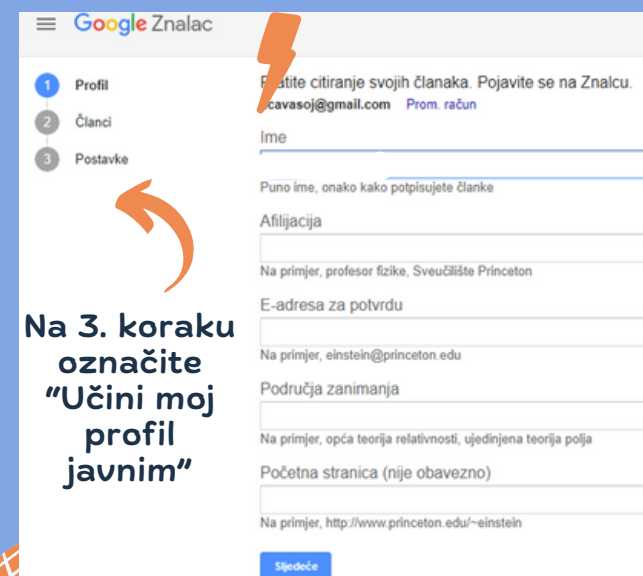

Upute za kreiranje znanstvenih profila

Knjižnica
FMTU

Što su znanstveni profili?

Jedinstveni znanstveni identifikatori koji pomažu objedinjavanju radova te stvaranju bibliografija znanstvenika.

I pomažu povezivanju u znanstveno-istraživačkom svijetu.

Google
scholar/znalac

Potrebno imati:
Google račun
Izrada u 3 koraka!

Na 3. koraku označite "Učini moj profil javnim"

“ORCID”

Potrebno imati: e-mail
Izrada u 4 koraka!

iD

Create your ORCID iD

Step 1 of 4 - Names and emails